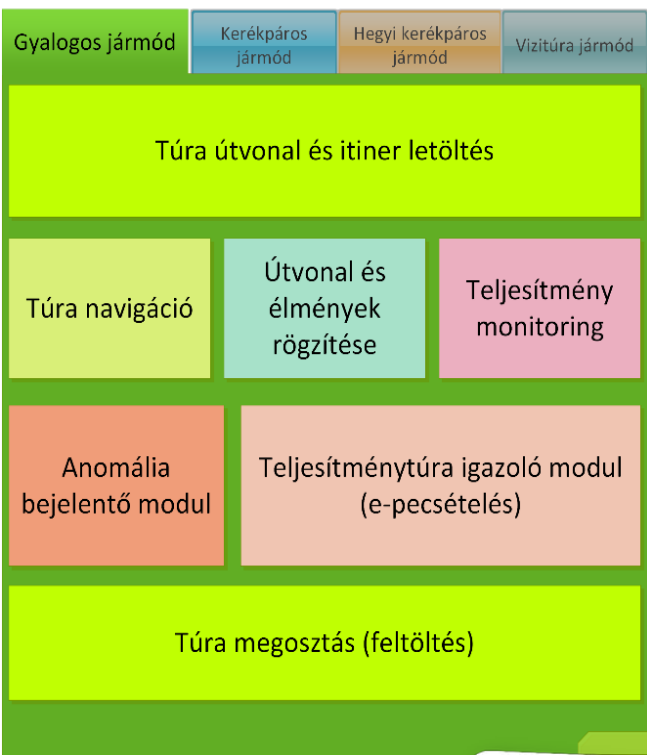

AZ MTSZ TTR RENDSZER NAGY KIHÍVÁSA ÉS EGYBEN ÚJSZERŰSÉGE, HOGY INTEGRÁLTAN JELENIK MEG:

- ➔ zárt láncú, precíziós nyomvonalfelmérés
- ➔ a hiteles térinformatikai nyilvántartás,
- ➔ a térképi és szöveges workflow-management,
- ➔ a hagyományos internetes és mobil tartalomszolgáltatás
- ➔ és a közösség építés,
- ➔ mindez robosztus térinformatikai alapon, összehangoltan a természetjárás népszerűsítése, kedvelőinek minél teljesebb körű kiszolgálásának érdekében.

CÉL: A KÜLÖNBÖZŐ KOROSZTÁLYÚ ÉS ANYAGI HELYZETŰ TERMÉSZETJÁRÓK ÉLMÉNYSZERŰ KISZOLGÁLÁSA:

- ➔ A legteljesebb körű
- ➔ Megbízható
- ➔ Pontos
- ➔ Hiteles

MOBIL ORIENTÁCIÓ

A Mobil modulok kapcsolata a TTR Webalkalmazással adatfájlon keresztül

MOBIL FRONT OFFICE

WEB FRONT OFFICE

MOBIL BACK OFFICE

WEB BACK OFFICE

EGY TIPIKUS TTR FOLYAMAT

A TTR KÖZÖSSÉG TEREMTŐ EREJE

A TTR RUGALMASAN ALKALMAZKODIK A FELHASZNÁLÓI PLATFORMOKHOZ

A TTR, az egységes nyilvántartási és karbantartási folyamatokat támogató INTERMAP 6.0 nyitott szabványos szoftvertechnológiai és térinformatikai alapokon kerül megvalósításra.

A photograph of three hikers with large backpacks walking along a rocky mountain ridge. The scene is set during a golden sunset or sunrise, with a bright sun low on the horizon and a hazy, orange-tinted sky. The hikers are seen from behind, moving away from the viewer. The foreground shows the rugged, rocky terrain of the ridge. In the background, rolling hills and mountains are visible under the soft light of the sun. A dark red rectangular box is located in the top-left corner of the image. The text '► Köszönöm a figyelmet!' is overlaid in the center in a bold, dark blue font. In the bottom-right corner, there are several thin, white, parallel diagonal lines.