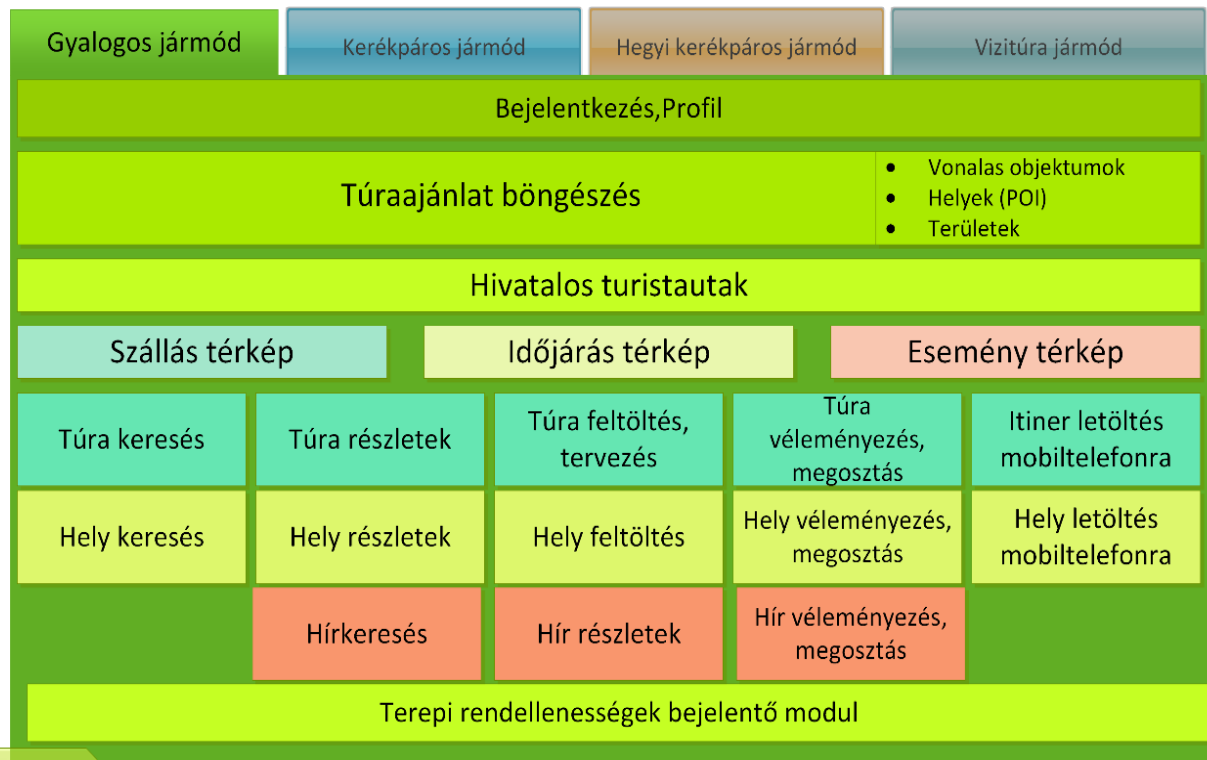

KÉKTÚRA PROGRAM informatikai

szegmense:

Természetjárók Térinformatikai Rendszere (TTR)

„Az Országos Kéktúra OKT Észak-Magyarországi Régiót érintő gyalogos úthálózata, valamint a kapcsolódó szolgáltatások fejlesztése, a regionális túraútvonalak téradat alapú felmérési és nyilvántartási rendszerének kialakítása, ÉMOP-2.1.1/A-12-k2-2012-0002 kódszámú projekt ”

AZ MTSZ TTR RENDSZER NAGY KIHÍVÁSA ÉS EGYBEN ÚJSZERŰSÉGE, HOGY INTEGRÁLTAN JELENIK MEG:

- ➔ zárt láncú, precíziós nyomvonalfelmérés
- ➔ a hiteles térinformatikai nyilvántartás,
- ➔ a térképi és szöveges workflow-management,
- ➔ a hagyományos internetes és mobil tartalomszolgáltatás
- ➔ és a közösség építés,
- ➔ mindez robosztus térinformatikai alapon, összehangoltan a természetjárás népszerűsítése, kedvelőinek minél teljesebb körű kiszolgálásának érdekében.

CÉL: A KÜLÖNBÖZŐ KOROSZTÁLYÚ ÉS ANYAGI HELYZETŰ TERMÉSZETJÁRÓK ÉLMÉNYSZERŰ KISZOLGÁLÁSA:

- ➔ A legteljesebb körű
- ➔ Megbízható
- ➔ Pontos
- ➔ Hiteles

MOBIL ORIENTÁCIÓ

A Mobil modulok kapcsolata a TTR Webalkalmazással adatfájlon keresztül

MOBIL FRONT OFFICE

WEB FRONT OFFICE

MOBIL BACK OFFICE

WEB BACK OFFICE

EGY TIPIKUS TTR FOLYAMAT

A TTR KÖZÖSSÉG TEREMTŐ EREJE

A TTR RUGALMASAN ALKALMAZKODIK A FELHASZNÁLÓI PLATFORMOKHOZ

A TTR, az egységes nyilvántartási és karbantartási folyamatokat támogató INTERMAP 6.0 nyitott szabványos szoftvertechnológiai és térinformatikai alapokon kerül megvalósításra.