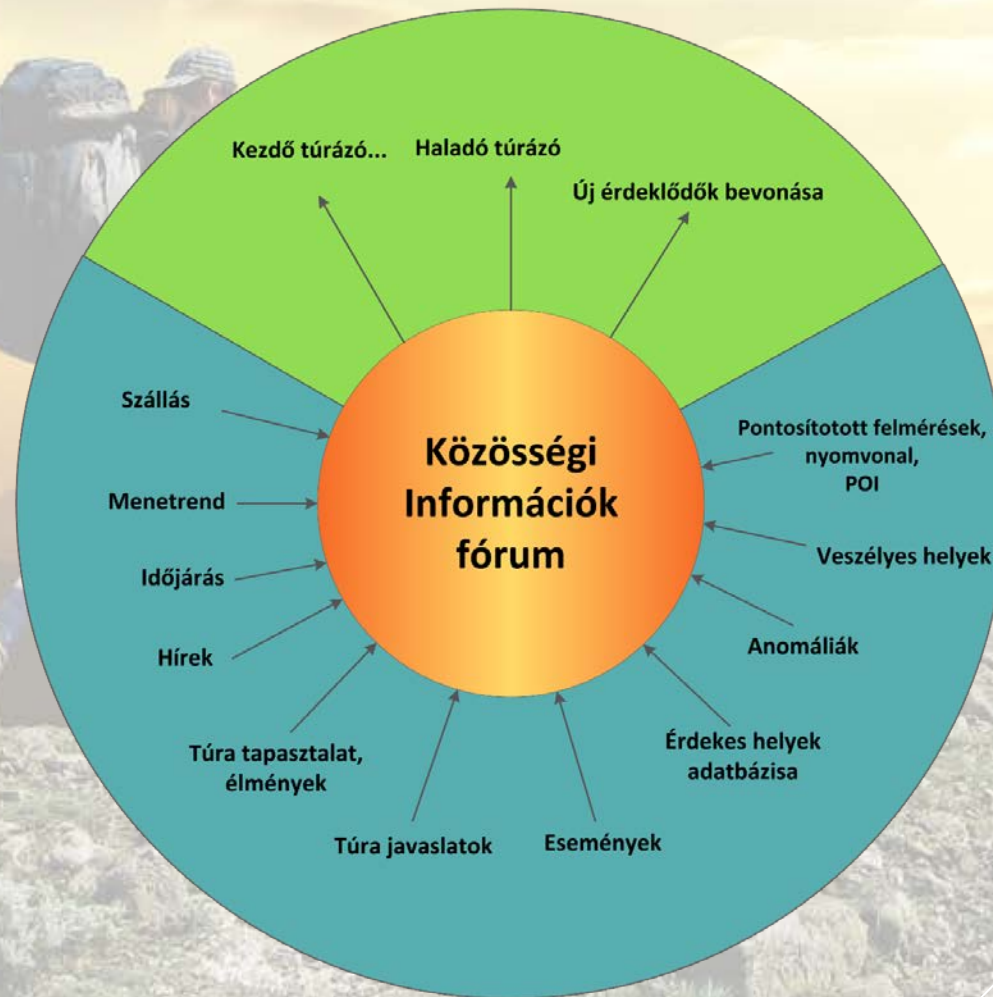

AZ MTSZ TTR RENDSZER NAGY KIHÍVÁSA ÉS EGYBEN ÚJSZERŰSÉGE, HOGY INTEGRÁLTAN JELENIK MEG:

- ➔ zárt láncú, precíziós nyomvonalfelmérés
- ➔ a hiteles térinformatikai nyilvántartás,
- ➔ a térképi és szöveges workflow-management,
- ➔ a hagyományos internetes és mobil tartalomszolgáltatás
- ➔ és a közösség építés,
- ➔ mindez robosztus térinformatikai alapon, összehangoltan a természetjárás népszerűsítése, kedvelőinek minél teljesebb körű kiszolgálásának érdekében.

MOBIL FRONT OFFICE

WEB FRONT OFFICE

MOBIL BACK OFFICE

WEB BACK OFFICE

EGY TIPIKUS TTR FOLYAMAT

A TTR KÖZÖSSÉG TEREMTŐ EREJE

A TTR RUGALMASAN ALKALMAZKODIK A FELHASZNÁLÓI PLATFORMOKHOZ

A TTR, az egységes nyilvántartási és karbantartási folyamatokat támogató INTERMAP 6.0 nyitott szabványos szoftvertechnológiai és térinformatikai alapokon kerül megvalósításra.

A photograph of three hikers with large backpacks walking along a rocky mountain ridge. The scene is set during a golden sunset or sunrise, with a bright sun low on the horizon and a hazy, orange-tinted sky. The hikers are seen from behind, moving away from the viewer. The foreground shows the rugged, rocky terrain of the ridge. In the background, rolling hills and mountains are visible under the soft light of the sun. A dark red rectangular box is located in the top-left corner of the image. The text '► Köszönöm a figyelmet!' is overlaid in the center in a bold, dark blue font. In the bottom-right corner, there are several thin, white, parallel diagonal lines.