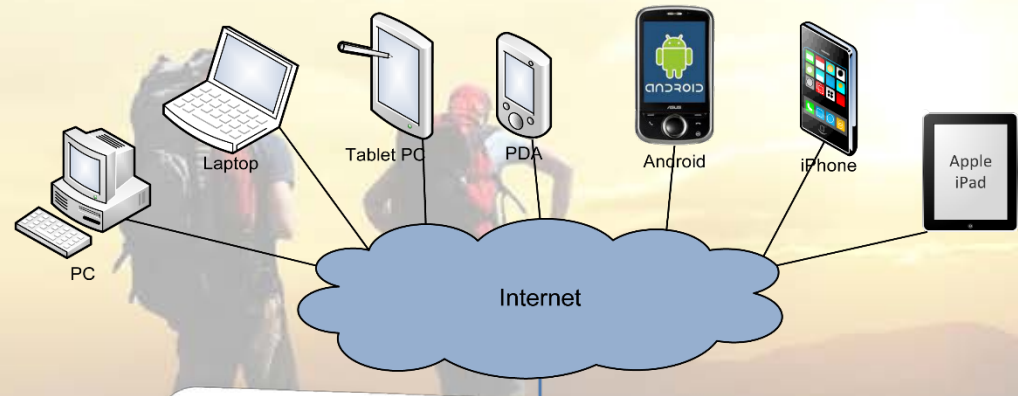

MOBIL FRONT OFFICE

WEB FRONT OFFICE

MOBIL BACK OFFICE

WEB BACK OFFICE

EGY TIPIKUS TTR FOLYAMAT

A TTR KÖZÖSSÉG TEREMTŐ EREJE

A TTR RUGALMASAN ALKALMAZKODIK A FELHASZNÁLÓI PLATFORMOKHOZ

A TTR, az egységes nyilvántartási és karbantartási folyamatokat támogató INTERMAP 6.0 nyitott szabványos szoftvertechnológiai és térinformatikai alapokon kerül megvalósításra.