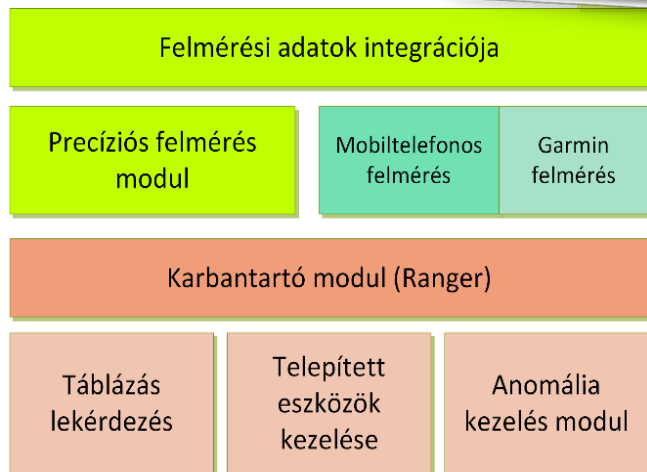

AZ MTSZ TTR RENDSZER NAGY KIHÍVÁSA ÉS EGYBEN ÚJSZERŰSÉGE, HOGY INTEGRÁLTAN JELENIK MEG:

- ➔ zárt láncú, precíziós nyomvonalfelmérés
- ➔ a hiteles térinformatikai nyilvántartás,
- ➔ a térképi és szöveges workflow-management,
- ➔ a hagyományos internetes és mobil tartalomszolgáltatás
- ➔ és a közösség építés,
- ➔ mindez robosztus térinformatikai alapon, összehangoltan a természetjárás népszerűsítése, kedvelőinek minél teljesebb körű kiszolgálásának érdekében.

CÉL: A KÜLÖNBÖZŐ KOROSZTÁLYÚ ÉS ANYAGI HELYZETŰ TERMÉSZETJÁRÓK ÉLMÉNYSZERŰ KISZOLGÁLÁSA:

- ➔ A legteljesebb körű
- ➔ Megbízható
- ➔ Pontos
- ➔ Hiteles

MOBIL ORIENTÁCIÓ

A Mobil modulok kapcsolata a TTR Webalkalmazással adatfájlon keresztül

MOBIL FRONT OFFICE

WEB FRONT OFFICE

MOBIL BACK OFFICE

WEB BACK OFFICE

EGY TIPIKUS TTR FOLYAMAT

A TTR KÖZÖSSÉG TEREMTŐ EREJE

A TTR RUGALMASAN ALKALMAZKODIK A FELHASZNÁLÓI PLATFORMOKHOZ

A TTR, az egységes nyilvántartási és karbantartási folyamatokat támogató INTERMAP 6.0 nyitott szabványos szoftvertechnológiai és térinformatikai alapokon kerül megvalósításra.