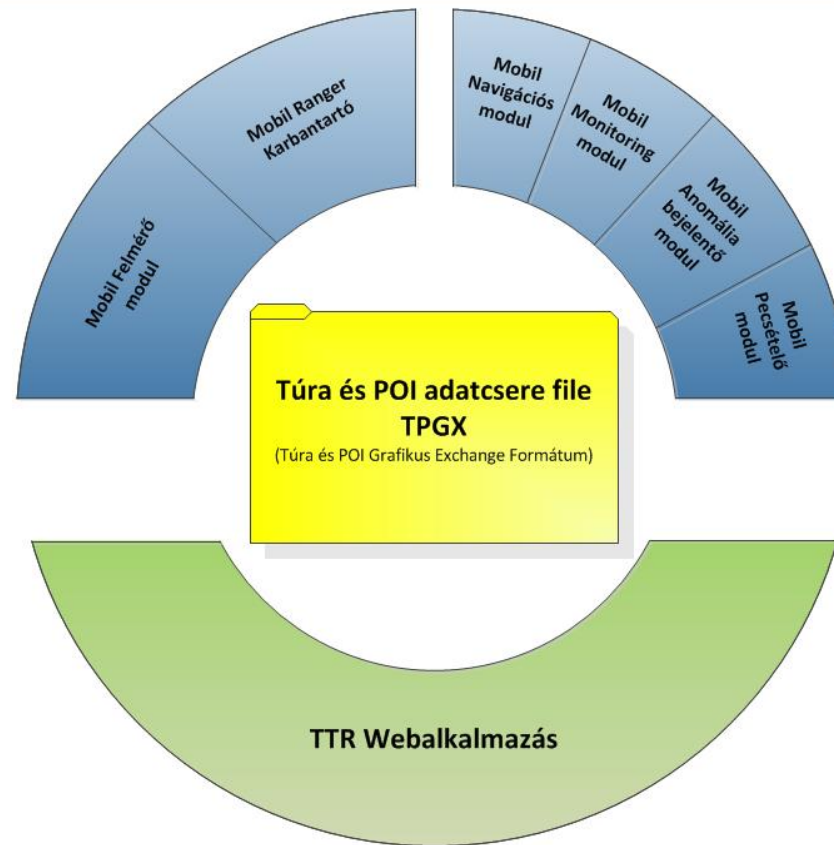

KÉKTÚRA PROGRAM informatikai

szegmense:

Természetjárók Térinformatikai Rendszere (TTR)

„Az Országos Kéktúra OKT Észak-Magyarországi Régiót érintő gyalogos úthálózata, valamint a kapcsolódó szolgáltatások fejlesztése, a regionális túraútvonalak téradat alapú felmérési és nyilvántartási rendszerének kialakítása, ÉMOP-2.1.1/A-12-k2-2012-0002 kódszámú projekt ”

AZ MTSZ TTR RENDSZER NAGY KIHÍVÁSA ÉS EGYBEN ÚJSZERŰSÉGE, HOGY INTEGRÁLTAN JELENIK MEG:

- ➔ zárt láncú, precíziós nyomvonalfelmérés
- ➔ a hiteles térinformatikai nyilvántartás,
- ➔ a térképi és szöveges workflow-management,
- ➔ a hagyományos internetes és mobil tartalomszolgáltatás
- ➔ és a közösség építés,
- ➔ mindez robosztus térinformatikai alapon, összehangoltan a természetjárás népszerűsítése, kedvelőinek minél teljesebb körű kiszolgálásának érdekében.

CÉL: A KÜLÖNBÖZŐ KOROSZTÁLYÚ ÉS ANYAGI HELYZETŰ TERMÉSZETJÁRÓK ÉLMÉNYSZERŰ KISZOLGÁLÁSA:

- ➔ A legteljesebb körű
- ➔ Megbízható
- ➔ Pontos
- ➔ Hiteles

MOBIL ORIENTÁCIÓ

A Mobil modulok kapcsolata a TTR Webalkalmazással adatfájlon keresztül

MOBIL FRONT OFFICE

WEB FRONT OFFICE

MOBIL BACK OFFICE

WEB BACK OFFICE

EGY TIPIKUS TTR FOLYAMAT

A TTR KÖZÖSSÉG TEREMTŐ EREJE

A TTR RUGALMASAN ALKALMAZKODIK A FELHASZNÁLÓI PLATFORMOKHOZ

A TTR, az egységes nyilvántartási és karbantartási folyamatokat támogató INTERMAP 6.0 nyitott szabványos szoftvertechnológiai és térinformatikai alapokon kerül megvalósításra.