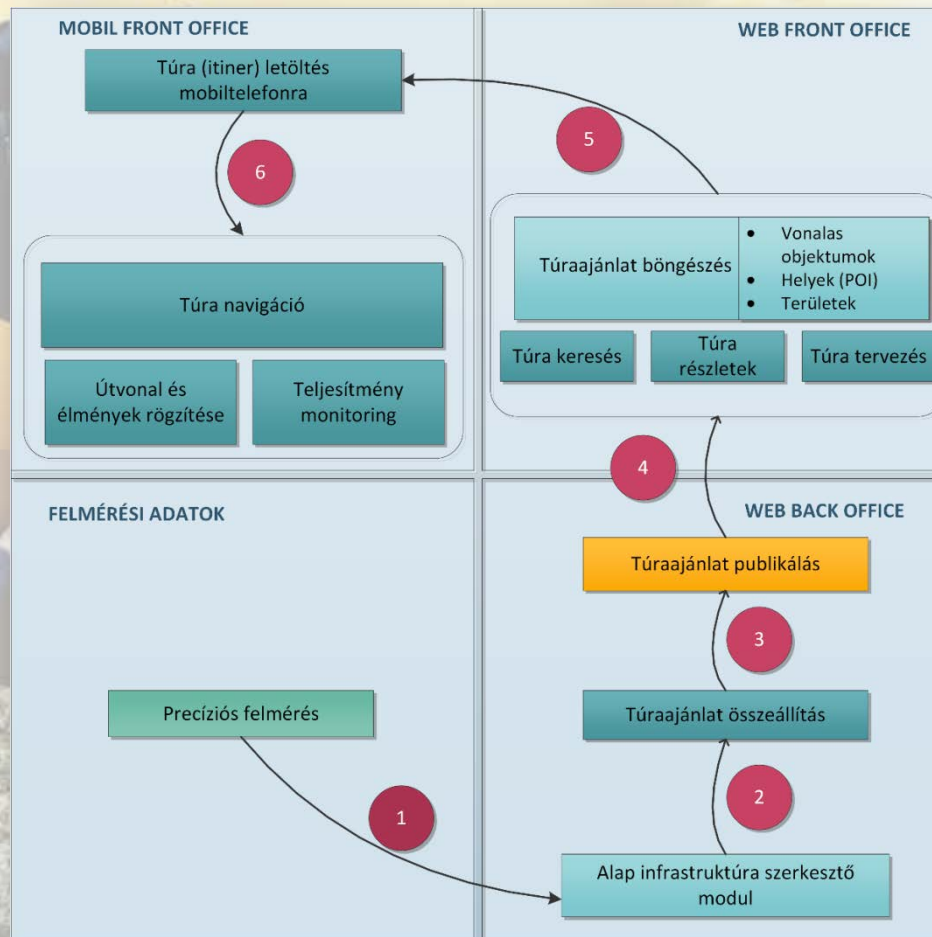

AZ MTSZ TTR RENDSZER NAGY KIHÍVÁSA ÉS EGYBEN ÚJSZERŰSÉGE, HOGY INTEGRÁLTAN JELENIK MEG:

- ➔ zárt láncú, precíziós nyomvonalfelmérés
- ➔ a hiteles térinformatikai nyilvántartás,
- ➔ a térképi és szöveges workflow-management,
- ➔ a hagyományos internetes és mobil tartalomszolgáltatás
- ➔ és a közösség építés,
- ➔ mindez robosztus térinformatikai alapon, összehangoltan a természetjárás népszerűsítése, kedvelőinek minél teljesebb körű kiszolgálásának érdekében.

CÉL: A KÜLÖNBÖZŐ KOROSZTÁLYÚ ÉS ANYAGI HELYZETŰ TERMÉSZETJÁRÓK ÉLMÉNYSZERŰ KISZOLGÁLÁSA:

- ➔ A legteljesebb körű
- ➔ Megbízható
- ➔ Pontos
- ➔ Hiteles

MOBIL ORIENTÁCIÓ

A Mobil modulok kapcsolata a TTR Webalkalmazással adatfájlon keresztül

MOBIL FRONT OFFICE

WEB FRONT OFFICE

MOBIL BACK OFFICE

WEB BACK OFFICE

EGY TIPIKUS TTR FOLYAMAT

A TTR KÖZÖSSÉG TEREMTŐ EREJE

A TTR RUGALMASAN ALKALMAZKODIK A FELHASZNÁLÓI PLATFORMOKHOZ

A TTR, az egységes nyilvántartási és karbantartási folyamatokat támogató INTERMAP 6.0 nyitott szabványos szoftvertechnológiai és térinformatikai alapokon kerül megvalósításra.

A photograph of three hikers with large backpacks walking along a rocky mountain ridge. The scene is set during a golden sunset or sunrise, with a bright sun low on the horizon and a hazy, orange-tinted sky. The hikers are seen from behind, moving away from the viewer. The foreground shows the rugged, rocky terrain of the ridge. In the background, rolling hills and mountains are visible under the soft light of the sun. A dark red rectangular box is located in the top-left corner of the image. The text '► Köszönöm a figyelmet!' is overlaid in the center in a bold, dark blue font. In the bottom-right corner, there are several thin, white, parallel diagonal lines.