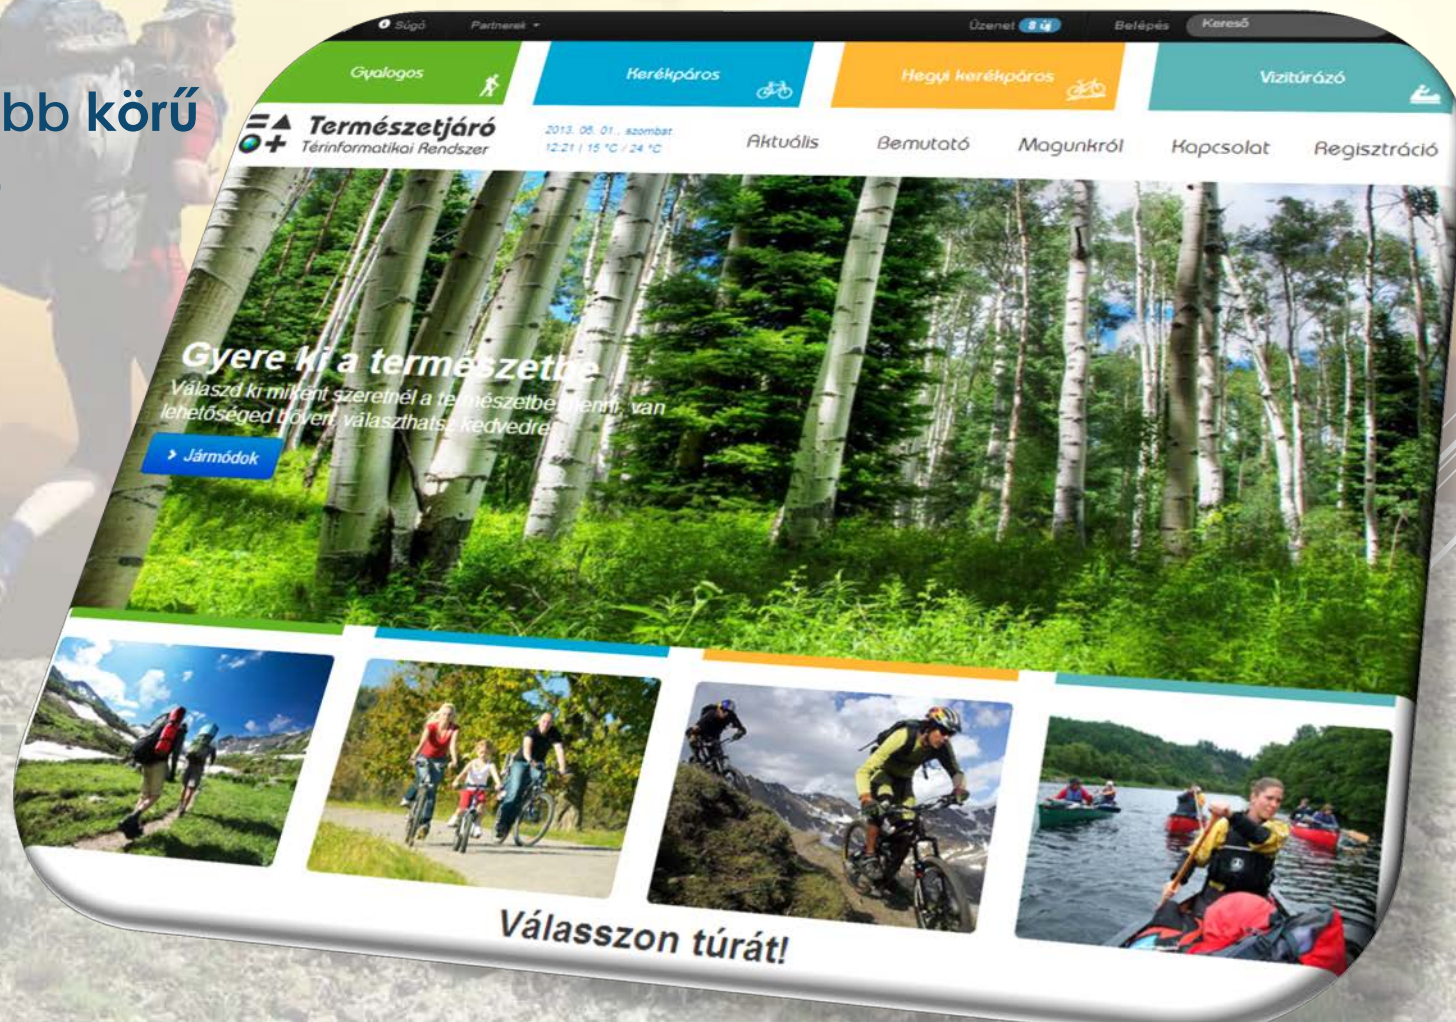

KÉKTÚRA PROGRAM informatikai

szegmense:

Természetjárók Térinformatikai Rendszere (TTR)

„Az Országos Kéktúra OKT Észak-Magyarországi Régiót érintő gyalogos úthálózata, valamint a kapcsolódó szolgáltatások fejlesztése, a regionális túraútvonalak téradat alapú felmérési és nyilvántartási rendszerének kialakítása, ÉMOP-2.1.1/A-12-k2-2012-0002 kódszámú projekt ”

AZ MTSZ TTR RENDSZER NAGY KIHÍVÁSA ÉS EGYBEN ÚJSZERŰSÉGE, HOGY INTEGRÁLTAN JELENIK MEG:

- ➔ zárt láncú, precíziós nyomvonalfelmérés
- ➔ a hiteles térinformatikai nyilvántartás,
- ➔ a térképi és szöveges workflow-management,
- ➔ a hagyományos internetes és mobil tartalomszolgáltatás
- ➔ és a közösség építés,
- ➔ mindez robosztus térinformatikai alapon, összehangoltan a természetjárás népszerűsítése, kedvelőinek minél teljesebb körű kiszolgálásának érdekében.

CÉL: A KÜLÖNBÖZŐ KOROSZTÁLYÚ ÉS ANYAGI HELYZETŰ TERMÉSZETJÁRÓK ÉLMÉNYSZERŰ KISZOLGÁLÁSA:

- ➔ A legteljesebb körű
- ➔ Megbízható
- ➔ Pontos
- ➔ Hiteles

MOBIL ORIENTÁCIÓ

A Mobil modulok kapcsolata a TTR Webalkalmazással adatfájlon keresztül

A photograph of three hikers with large backpacks walking along a rocky mountain ridge. The scene is set during a golden sunset or sunrise, with a bright sun low on the horizon and a hazy, orange-tinted sky. The hikers are seen from behind, moving away from the viewer. The foreground shows the rugged, rocky terrain of the ridge. In the background, rolling hills and mountains are visible under the soft light of the sun. A dark red rectangular box is located in the top-left corner of the image. The text '► Köszönöm a figyelmet!' is overlaid in the center in a bold, dark blue font. In the bottom-right corner, there are several thin, white, parallel diagonal lines.