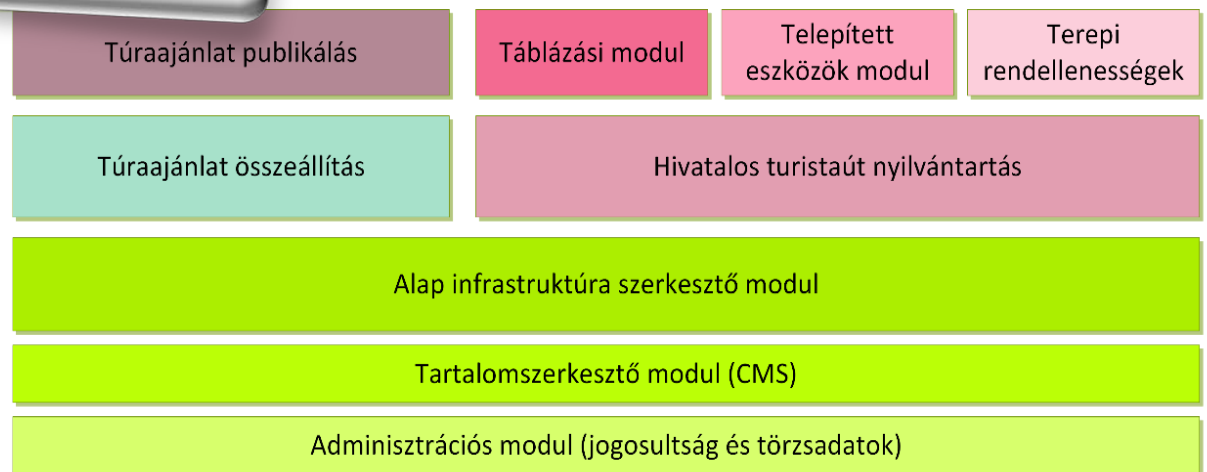

AZ MTSZ TTR RENDSZER NAGY KIHÍVÁSA ÉS EGYBEN ÚJSZERŰSÉGE, HOGY INTEGRÁLTAN JELENIK MEG:

- ➔ zárt láncú, precíziós nyomvonalfelmérés
- ➔ a hiteles térinformatikai nyilvántartás,
- ➔ a térképi és szöveges workflow-management,
- ➔ a hagyományos internetes és mobil tartalomszolgáltatás
- ➔ és a közösség építés,
- ➔ mindez robosztus térinformatikai alapon, összehangoltan a természetjárás népszerűsítése, kedvelőinek minél teljesebb körű kiszolgálásának érdekében.

CÉL: A KÜLÖNBÖZŐ KOROSZTÁLYÚ ÉS ANYAGI HELYZETŰ TERMÉSZETJÁRÓK ÉLMÉNYSZERŰ KISZOLGÁLÁSA:

- ➔ A legteljesebb körű
- ➔ Megbízható
- ➔ Pontos
- ➔ Hiteles

MOBIL ORIENTÁCIÓ

A Mobil modulok kapcsolata a TTR Webalkalmazással adatfájlon keresztül

MOBIL FRONT OFFICE

WEB FRONT OFFICE

MOBIL BACK OFFICE

WEB BACK OFFICE

EGY TIPIKUS TTR FOLYAMAT

A TTR KÖZÖSSÉG TEREMTŐ EREJE

A TTR RUGALMASAN ALKALMAZKODIK A FELHASZNÁLÓI PLATFORMOKHOZ

A TTR, az egységes nyilvántartási és karbantartási folyamatokat támogató INTERMAP 6.0 nyitott szabványos szoftvertechnológiai és térinformatikai alapokon kerül megvalósításra.